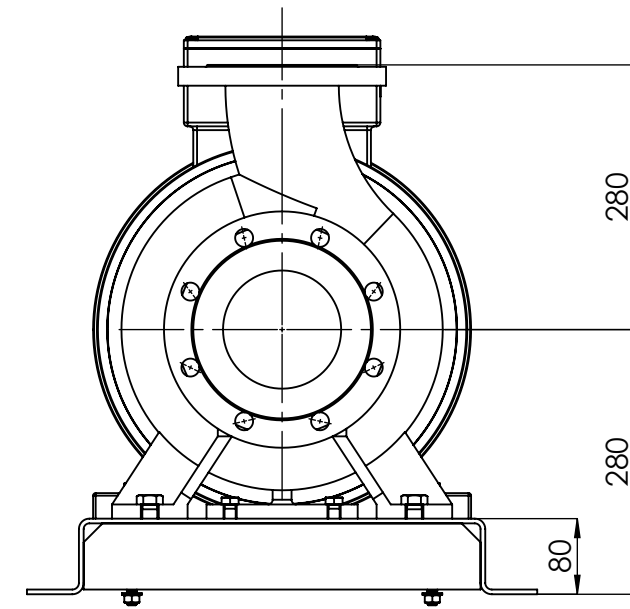

# NHVe.100-160 [37,0 kW] n= 2900 obr/min

NHVe.100-160	37,0kW/2900 rpm	 Grudziądz Ul. Droga Jeziorna 8
	200-2	