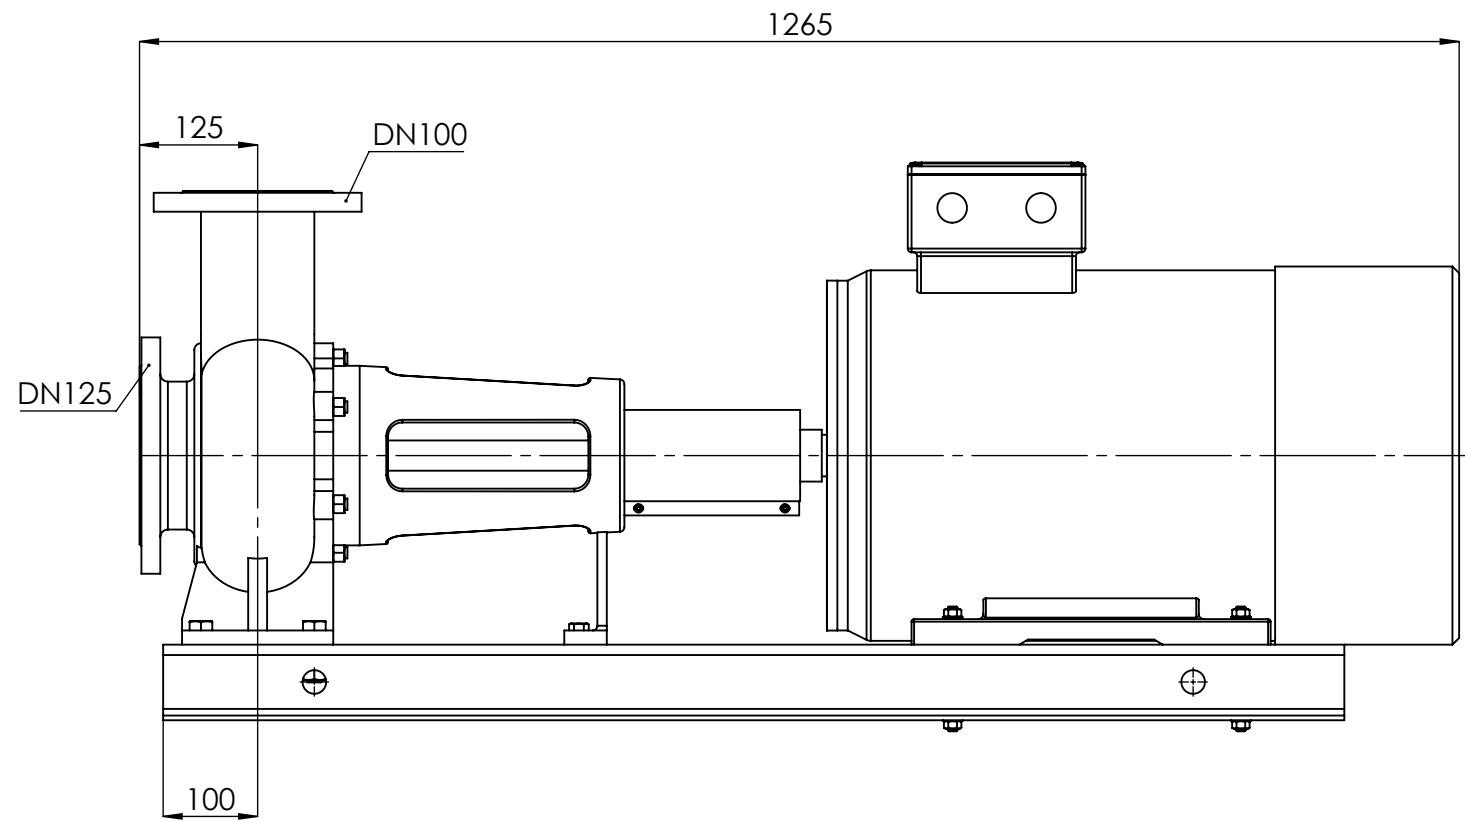

# NHVe.100-160 [37,0 kW] n= 2900 obr/min

NHVe.100-160	37,0kW/2900 rpm	 Grudziądz Ul. Droga Jeziorna 8
	200-2	