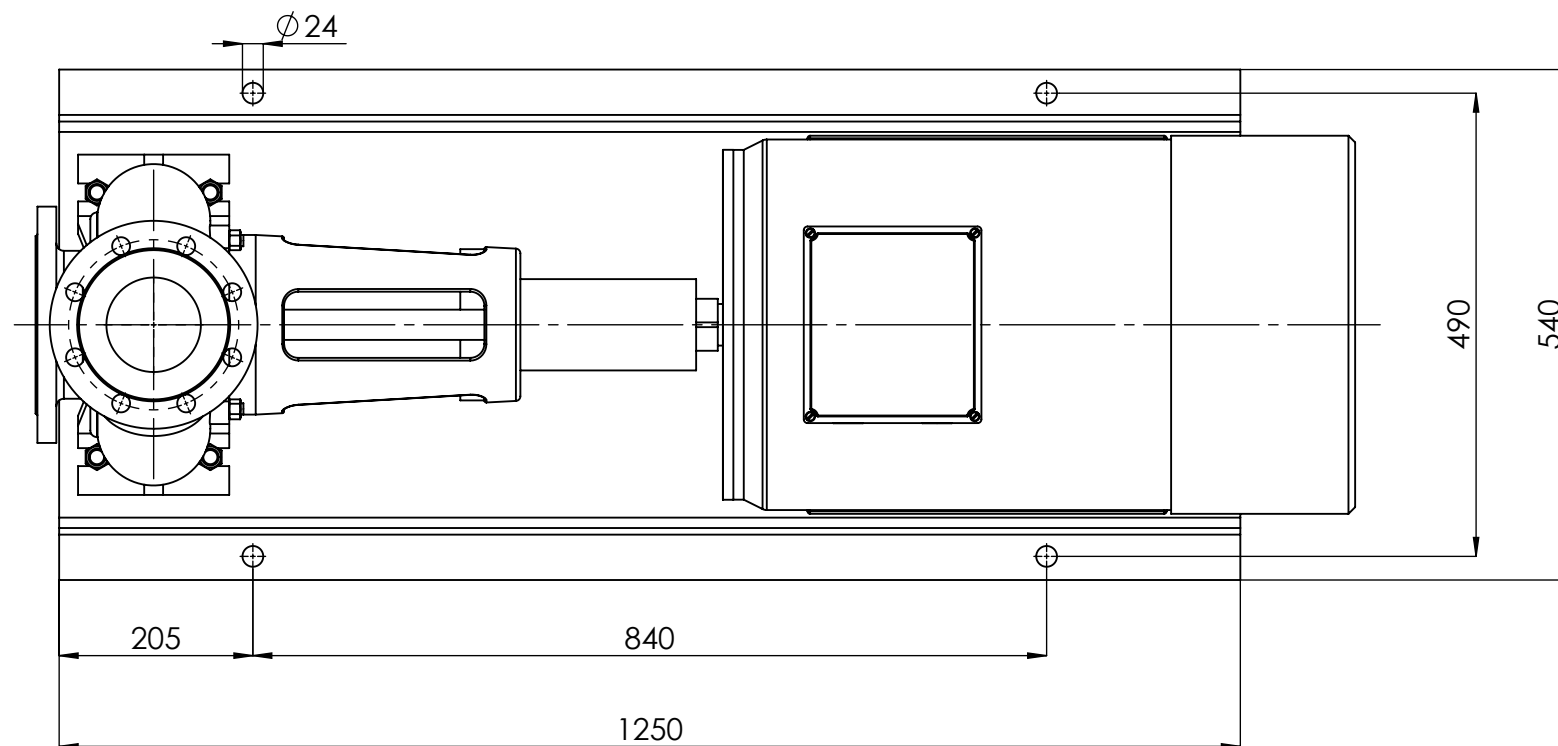

# NHVe.100-160 [37,0 kW] n= 2900 obr/min

NHVe.100-160	37,0kW/2900 rpm	 Grudziądz Ul. Droga Jeziorna 8
	200-2	