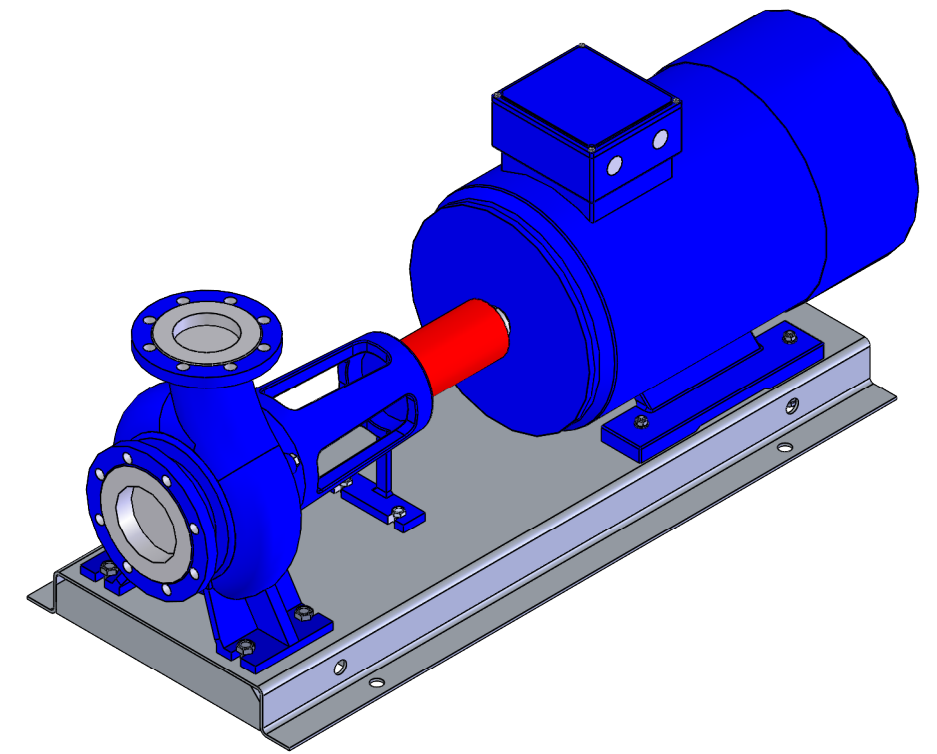

# NHVe.100-160 [37,0 kW] n= 2900 obr/min

NHVe.100-160	37,0kW/2900 rpm	 Grudziądz Ul. Droga Jeziorna 8
	200-2	